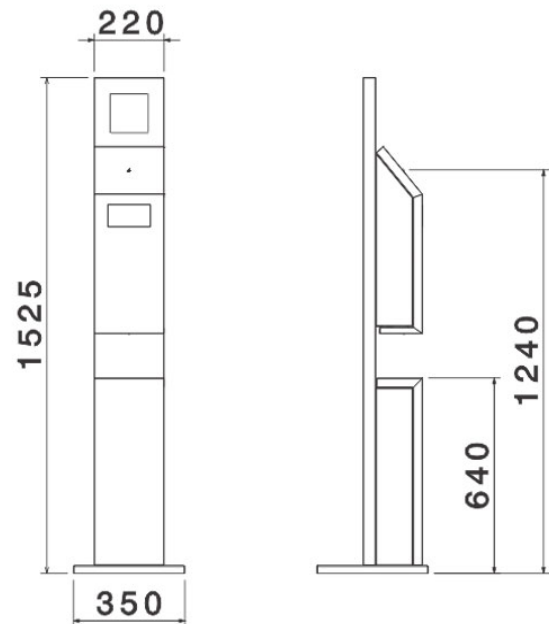

TSR011

Tótem para control temperatura

Tótem para control de temperatura con dispensador automático de alcohol 70 %

Características principales

- Para interior
- Fácil instalación
- Sensor infrarrojo para detección de temperatura corporal
- Distancia máxima de sensado: 15 cm
- Indicador de temperatura de 3 dígitos
- Alarmas por temperatura
- Dispensador automático de sanitizante de 2 litros
- Estructura de acero pintado con pintura epoxi
- Electrónica de control
- Alimentación en baja tensión
- No incluye líquido sanitizante

TSR011QR Tótem termómetro, QR y dispenser de alcohol 70 %

TSR011

Especificaciones

Aplicación	 Retail	Alimentación	 12Vdc
Ambiente	 Interior	Peso	 23 Kg
Dimensiones	 220 x 1525 x 350 mm	Peso embalado	 25 Kg
Dim. embalado	 1700 x 450 x 450 mm	Cantidad por bulto	 1
Terminación	 Pintura epoxi termo	Grado protección	 IP31