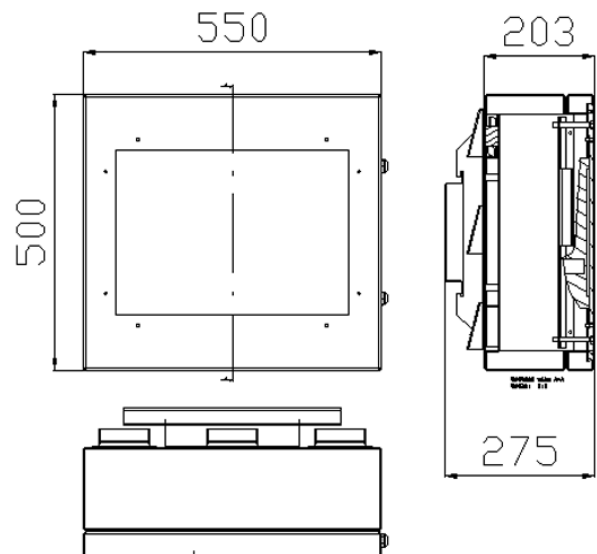

TP019

Kiosco Terminales Tótem digital de pared

Panel digital publicitario de pared para exterior

Características principales

- Panel de pared
- Para exterior
- Montaje del monitor al gabinete por soporte universal Vesa
- Instalación simple
- Soporta varios tipos y marcas de monitores
- Tamaños de pantalla estándar desde 19" hasta 52"
- Puede instalarse tanto en posición vertical como horizontal
- Vidrio laminado de seguridad inastillable

Opcionales

- PC industrial para alojamiento de software de reproducción

Modelos

<i>TP019</i>	Tótem publicitario de pared de 19"
<i>TP022</i>	Tótem publicitario de pared de 22"
<i>TP032</i>	Tótem publicitario de pared de 32"
<i>TP042</i>	Tótem publicitario de pared de 42"
<i>TP055</i>	Tótem publicitario de pared de 55"

TP019

Especificaciones

Aplicación	 Publicidad	Terminación	 Pintura poliuretánica
Ambiente	 Exterior	Alimentación	 220Vac
Tamaño monitor	 19" a 52"	Peso	 10 Kg
Material gabinete	 Acero SAE1010	Grado protección	 IP54
Espesor de chapa	 1,6 mm	Dimensiones	 500 x 550 x 275 mm