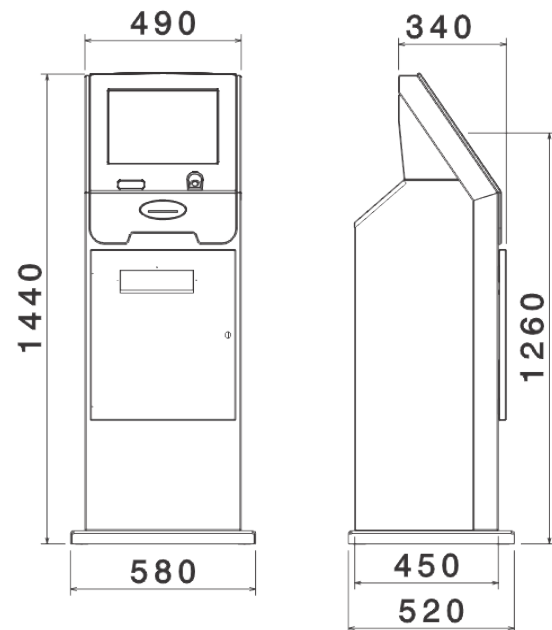

Modelos

KM055

Kiosco de auto servicio estándar

KM055

Especificaciones

Aplicación	 Auto consulta	Audio	 2 Parlantes x 3W
Ambiente	 Interior	Dimensiones	 580 x 1440 x 520 mm
Tamaño monitor	 17"	Material gabinete	 Acero SAE1010
Resolución	 1280 x 1024 px	Espesor de chapa	 2 mm
Procesador	 Intel® Celeron® BayTrail J1900 Quad Core (2 M cache, 1,99	Terminación	 Pintura epoxi termo
RAM	 2 o 4 Gb DDR3	Alimentación	 220Vac ~ 30W
Almacenamiento	 32, 64 o 128 Gb SSD o	Peso	 52 Kg
Ethernet	 2 x RJ45 Gigabit	Grado protección	 IP31