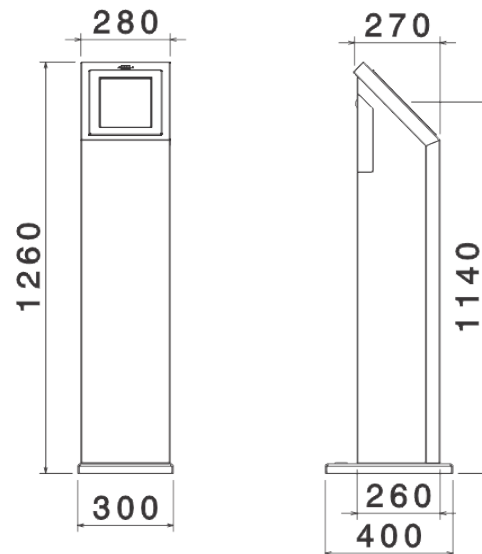

KM010

Kiosco multimedia SLIM

SLIM - Kiosco multimedia compacto.

Características principales

- Para interior
- Multifunción
- Gabinete de acero pintado epoxi
- Monitor TFT de 10"
- Pantalla táctil SAW o capacitiva
- CPU industrial
- Procesador Intel® Quad Core (Fanless), i3, i5 o i7
- 2 o 4Gb de memoria RAM DDR3
- 32, 64 o 128 Gb de SD o 512 SATA
- Salida HDMI y VGA para segundo monitor
- Soporta OS Win 7/10, Linux

Opcionales

- Impresora térmica de 60 mm con autocutter
- Windows 10

Modelos

KM010

Kiosco multimedia compacto de pie

KM010

Especificaciones

Aplicación	 Auto consulta	Audio	 -
Ambiente	 Interior	Dimensiones	 300 x 1260 x 400 mm
Tamaño monitor	 10"	Material gabinete	 Acero SAE1010
Resolución	 1024 x 768	Espesor de chapa	 1,5 mm
Procesador	 Intel® Celeron® J1900 Quad Core (2 M cache, 1,99 GHz), i3, i5 o i7	Terminación	 Pintura epoxi termo
RAM	 2 o 4 Gb DDR3	Alimentación	 220Vac ~ 30W
Almacenamiento	 32, 64 o 128 Gb SSD o	Peso	 10 Kg
Ethernet	 2 x RJ45 Gigabit	Grado protección	 IP31