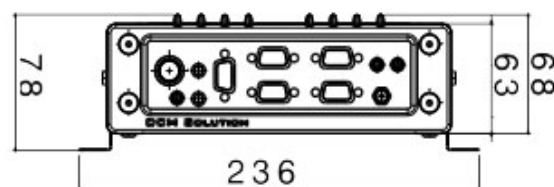

Modelos

SR270
SR270E

Computador Industrial Embebido - IPC Box
Computador Industrial Embebido - IPC Box, rango extendido

Oficinas Centrales
Libertad 6641 (1657)
Loma Hermosa - Bs As - Argentina
C.U.I.T 30-70840461-2

Contactos
(+54 11) 6080 1887
info@dcm.com.ar

SR270

Especificaciones

Procesador	 2nd Generation i7 Intel	Ventilación	 Natural (Fanless)
RAM	 2 a 8Gb DDR3	Alimentación	 12Vdc
Almacenamiento	 32 a 256Gb de disco	Certificaciones	 CE, FCC Class A
Video	 2 x DP	Material gabinete	 Zamak
Ethernet	 3 x RJ45 Gigabit	Dimensiones	 57mm x 200mm x
USB	 4 x USB 3.0	Peso	 2,700 Kg
Puertos COM	 4 x DB9 - RS232	Grado protección	 IP31
Entradas / Salidas	 1 x DB9 - 8 bits I/O	Temp. operación	 0°C ~ 60°C
Audio	 2 x Salida estereo 3W	Temp. de almacén	 -10°C ~ 65°C
SO soportados	 Win 7/10 - 32/64 bits	Humedad relativa	 95% sin condensación