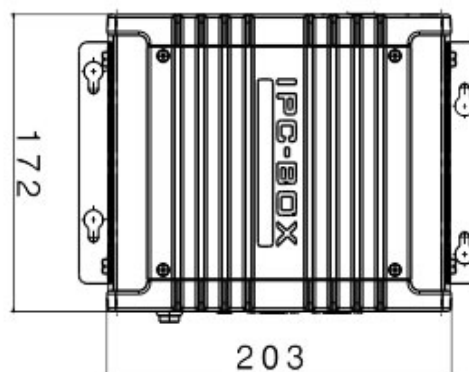

Modelos

SR270
SR270E

Computador Industrial Embebido - IPC Box
Computador Industrial Embebido - IPC Box, rango extendido

Oficinas Centrales
Libertad 6641 (1657)
Loma Hermosa - Bs As - Argentina
C.U.I.T 30-70840461-2

Contactos
(+54 11) 6080 1887
info@dcm.com.ar

SR270

Especificaciones

Procesador	 2nd Generation i7 Intel	Ventilación	 Natural (Fanless)
RAM	 2 a 8Gb DDR3	Alimentación	 12Vdc
Almacenamiento	 32 a 256Gb de disco	Certificaciones	 CE, FCC Class A
Video	 2 x DP	Material gabinete	 Zamak
Ethernet	 3 x RJ45 Gigabit	Dimensiones	 57mm x 200mm x
USB	 4 x USB 3.0	Peso	 2,700 Kg
Puertos COM	 4 x DB9 - RS232	Grado protección	 IP31
Entradas / Salidas	 1 x DB9 - 8 bits I/O	Temp. operación	 0°C ~ 60°C
Audio	 2 x Salida estereo 3W	Temp. de almacén	 -10°C ~ 65°C
SO soportados	 Win 7/10 - 32/64 bits	Humedad relativa	 95% sin condensación