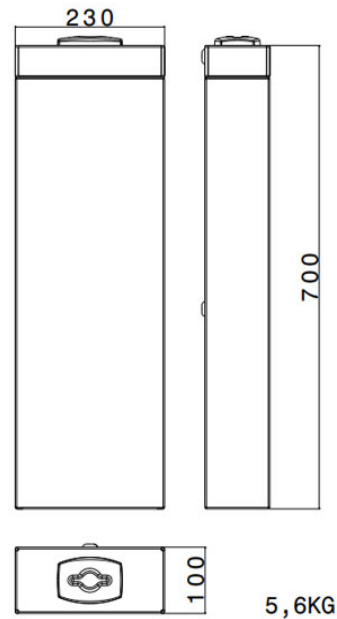

PD500

Especificaciones

La información del documento, ilustraciones y especificaciones, son confiables a la fecha de su publicación pero está sujeta a cambios sin notificación previa.