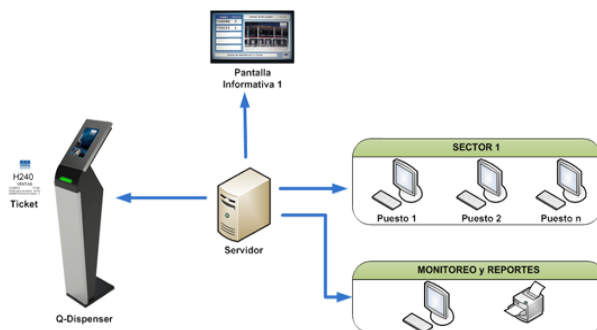

QLEOPATRA

Software de Gestión de turnos

Sistema inteligente de gestión de turnos.

Características principales

- De fácil instalación y configuración
- Interface de usuario intuitiva
- Administración rápida y flexible
- Diseño modular
- Su tecnología de administración de datos permite manejar grandes volúmenes de información

Opcionales

- No posee

Modelos

QleoEmpresa
QleoClinica

Software de gestión para empresas
Software de gestión para consultorios o clínicas

QLEOPATRA

Especificaciones

La información del documento, ilustraciones y especificaciones, son confiables a la fecha de su publicación pero está sujeta a cambios sin notificación previa.