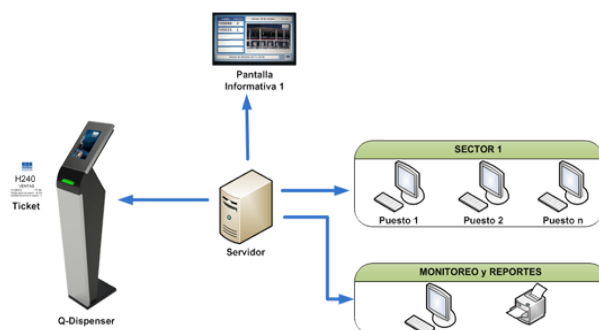

QLEOPATRA

Software de Gestión de turnos

Sistema inteligente de gestión de turnos.

Características principales

- De fácil instalación y configuración
- Interface de usuario intuitiva
- Administración rápida y flexible
- Diseño modular
- Su tecnología de administración de datos permite manejar grandes volúmenes de información

Opcionales

- No posee

Modelos

QleoEmpresa
QleoClinica

Software de gestión para empresas
Software de gestión para consultorios o clínicas

QLEOPATRA

Especificaciones

La información del documento, ilustraciones y especificaciones, son confiables a la fecha de su publicación pero está sujeta a cambios sin notificación previa.