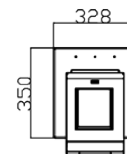

#### Modelos

*KM030*  
*KM030C*

Kiosco multimedia estrecho de pie  
Kiosco multimedia estrecho de pared o escritorio

## Especificaciones

Aplicación	 Auto consulta	Audio	 -
Ambiente	 Interior	Dimensiones	 328 x 1249 x 350 mm
Tamaño monitor	 10"	Material gabinete	 Acero SAE1010
Resolución	 1024 x 768	Espesor de chapa	 2 mm
Procesador	 Intel® Celeron® BayTrail J1900 Quad Core (2 M cache, 2.42	Terminación	 Pintura epoxi termo
RAM	 2 o 4 Gb DDR3	Alimentación	 220Vac
Almacenamiento	 32, 64 o 128 Gb SSD o	Peso	 10 Kg
Ethernet	 2 x RJ45 Gigabit	Grado protección	 IP31