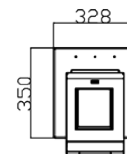

Opcionales

- Impresora térmica de 60 mm con autocutter
- Windows Embedded POSReady 7

Modelos

KM030
KM030C

Kiosco multimedia estrecho de pie
Kiosco multimedia estrecho de pared o escritorio

KM030

Especificaciones

Aplicación	 Auto consulta	Audio	 -
Ambiente	 Interior	Dimensiones	 328 x 1249 x 350 mm
Tamaño monitor	 10"	Material gabinete	 Acero SAE1010
Resolución	 1024 x 768	Espesor de chapa	 2 mm
Procesador	 Intel® Celeron® BayTrail J1900 Quad Core (2 M cache, 2.42	Terminación	 Pintura epoxi termo
RAM	 2 o 4 Gb DDR3	Alimentación	 220Vac
Almacenamiento	 32, 64 o 128 Gb SSD o	Peso	 10 Kg
Ethernet	 2 x RJ45 Gigabit	Grado protección	 IP31