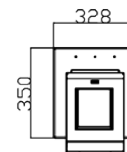

Opcionales

- Impresora térmica de 60 mm con autocutter
- Windows Embedded POSReady 7

Modelos

KM030
KM030C

Kiosco multimedia estrecho de pie
Kiosco multimedia estrecho de pared o escritorio

KM030

Especificaciones

Aplicación	 Auto consulta	Audio	 -
Ambiente	 Interior	Dimensiones	 328 x 1249 x 350 mm
Tamaño monitor	 10"	Material gabinete	 Acero SAE1010
Resolución	 1024 x 768	Espesor de chapa	 2 mm
Procesador	 Intel® Celeron® BayTrail J1900 Quad Core (2 M cache, 2.42	Terminación	 Pintura epoxi termo
RAM	 2 o 4 Gb DDR3	Alimentación	 220Vac
Almacenamiento	 32, 64 o 128 Gb SSD o	Peso	 10 Kg
Ethernet	 2 x RJ45 Gigabit	Grado protección	 IP31