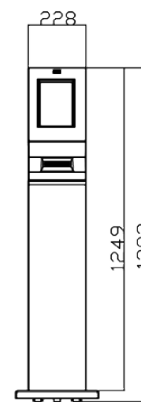

KM030

Kiosco Slim

Kiosco multimedia de auto consulta estrecho.

Características principales

- Para interior
- Multifunción
- Gabinete de acero pintado epoxi
- Monitor TFT de 10"
- Pantalla táctil SAW o capacitiva
- CPU industrial
- Procesador Intel® Quad Core (Fanless), i3, i5 o i7
- 2 o 4Gb de memoria RAM DDR3
- 32, 64 o 128 Gb de SD o 512 SATA
- Soporta OS Win 7/10, Linux

Opcionales

- Impresora térmica de 60 mm con autocutter
- Windows Embedded POSReady 7

Modelos

KM030
KM030C

Kiosco multimedia estrecho de pie
Kiosco multimedia estrecho de pared o escritorio

KM030

Especificaciones

Aplicación	 Auto consulta	Audio	 -
Ambiente	 Interior	Dimensiones	 328 x 1249 x 350 mm
Tamaño monitor	 10"	Material gabinete	 Acero SAE1010
Resolución	 1024 x 768	Espesor de chapa	 2 mm
Procesador	 Intel® Celeron® BayTrail J1900 Quad Core (2 M cache, 2.42	Terminación	 Pintura epoxi termo
RAM	 2 o 4 Gb DDR3	Alimentación	 220Vac
Almacenamiento	 32, 64 o 128 Gb SSD o	Peso	 10 Kg
Ethernet	 2 x RJ45 Gigabit	Grado protección	 IP31