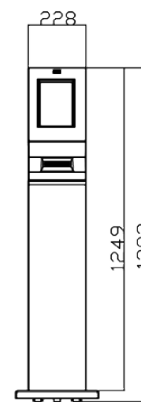

KM030

Especificaciones

Aplicación	Auto consulta	Audio	-
Ambiente	Interior	Dimensiones	328 x 1249 x 350 mm
Tamaño monitor	10"	Material gabinete	Acero SAE1010
Resolución	1024 x 768	Espesor de chapa	2 mm
Procesador	Intel® Celeron® BayTrail J1900 Quad Core (2 M cache, 2.42	Terminación	Pintura epoxi termo
RAM	2 o 4 Gb DDR3	Alimentación	220Vac
Almacenamiento	32, 64 o 128 Gb SSD o	Peso	10 Kg
Ethernet	2 x RJ45 Gigabit	Grado protección	IP31

La información del documento, ilustraciones y especificaciones, son confiables a la fecha de su publicación pero está sujeta a cambios sin notificación previa.