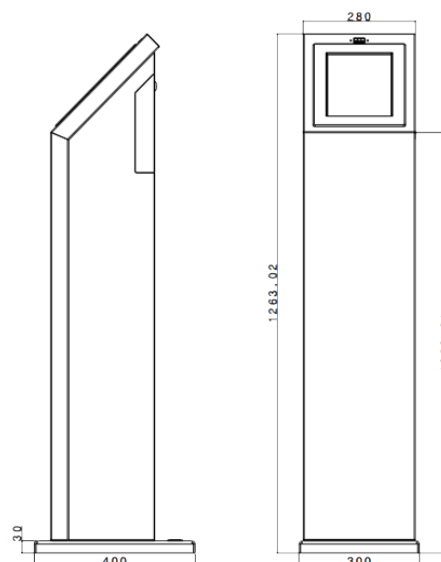

## Especificaciones

|                |  |                   |   |
|----------------|--|-------------------|---|
| Aplicación     |  Auto consulta  | Audio             |  -                   |
| Ambiente       |  Interior   | Material gabinete |  Acero SAE1010       |
| Tamaño monitor |  10"  | Espesor de chapa  |  2 mm                |
| Resolución     |  1024 x 768   | Terminación       |  Pintura epoxi termo |
| Procesador     |  Intel® Celeron® J1900<br>Quad Core (2 M cache,<br>2.42 GHz), i3, i5 o i7 | Alimentación      |  220Vac              |
| RAM            |  2 o 4 Gb DDR3  | Peso              |  10 Kg               |
| Almacenamiento |  32, 64 o 128 Gb SSD o  | Grado protección  |  IP31                |
| Ethernet       |  2 x RJ45 Gigabit   | Dimensiones       |  300 x 1245 x 400 mm |