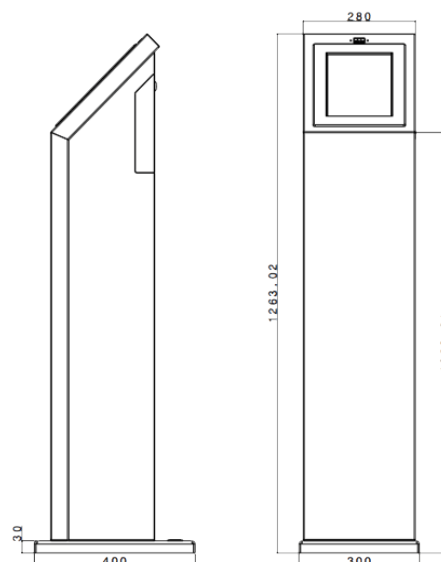

KM010

Kiosco SSlim

Kiosco multimedia compacto.

Características principales

- Para interior
- Multifunción
- Gabinete de acero pintado epoxi
- Monitor TFT de 10"
- Pantalla táctil SAW o capacitiva
- CPU industrial
- Procesador Intel® Quad Core (Fanless), i3, i5 o i7
- 2 o 4Gb de memoria RAM DDR3
- 32, 64 o 128 Gb de SD o 512 SATA
- Soporta OS Win 7/10, Linux

Opcionales

- Impresora térmica de 60 mm con autocutter
- Windows Embedded POSReady 7

Modelos

KM010

Kiosco multimedia compacto de pie

KM010

Especificaciones

Aplicación	 Auto consulta	Audio	 -
Ambiente	 Interior	Material gabinete	 Acero SAE1010
Tamaño monitor	 10"	Espesor de chapa	 2 mm
Resolución	 1024 x 768	Terminación	 Pintura epoxi termo
Procesador	 Intel® Celeron® J1900 Quad Core (2 M cache, 2.42 GHz), i3, i5 o i7	Alimentación	 220Vac
RAM	 2 o 4 Gb DDR3	Peso	 10 Kg
Almacenamiento	 32, 64 o 128 Gb SSD o	Grado protección	 IP31
Ethernet	 2 x RJ45 Gigabit	Dimensiones	 300 x 1245 x 400 mm