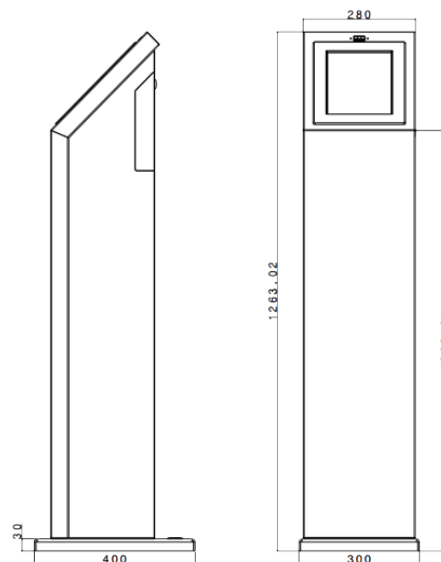

KM010

Kiosco SSlim

Kiosco multimedia compacto.

Características principales

- Para interior
- Multifunción
- Gabinete de acero pintado epoxi
- Monitor TFT de 10"
- Pantalla táctil SAW o capacitiva
- CPU industrial
- Procesador Intel® Quad Core (Fanless), i3, i5 o i7
- 2 o 4Gb de memoria RAM DDR3
- 32, 64 o 128 Gb de SD o 512 SATA
- Soporta OS Win 7/10, Linux

Opcionales

- Impresora térmica de 60 mm con autocutter
- Windows Embedded POSReady 7

Modelos

KM010

Kiosco multimedia compacto de pie

KM010

Especificaciones

Aplicación	 Auto consulta	Audio	 -
Ambiente	 Interior	Material gabinete	 Acero SAE1010
Tamaño monitor	 10"	Espesor de chapa	 2 mm
Resolución	 1024 x 768	Terminación	 Pintura epoxi termo
Procesador	 Intel® Celeron® J1900 Quad Core (2 M cache, 2.42 GHz), i3, i5 o i7	Alimentación	 220Vac
RAM	 2 o 4 Gb DDR3	Peso	 10 Kg
Almacenamiento	 32, 64 o 128 Gb SSD o	Grado protección	 IP31
Ethernet	 2 x RJ45 Gigabit	Dimensiones	 300 x 1245 x 400 mm