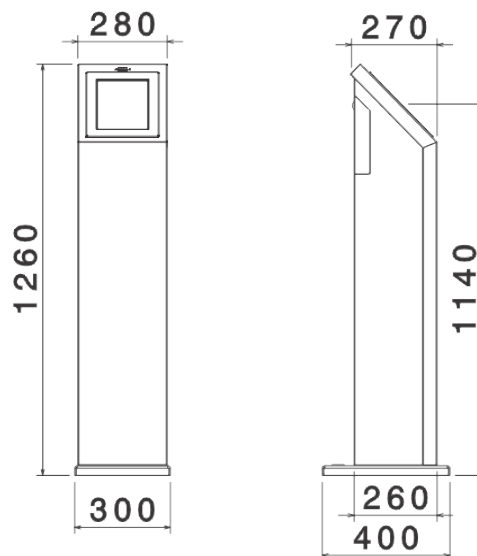

KM010

Kiosco Slim

Kiosco multimedia compacto.

Características principales

- Para interior
- Multifunción
- Gabinete de acero pintado epoxi
- Monitor TFT de 10"
- Pantalla táctil SAW o capacitiva
- CPU industrial
- Procesador Intel® Quad Core (Fanless), i3, i5 o i7
- 2 o 4Gb de memoria RAM DDR3
- 32, 64 o 128 Gb de SD o 512 SATA
- Salida HDMI y VGA para segundo monitor
- Soporta OS Win 7/10, Linux

Opcionales

- Impresora térmica de 60 mm con autocutter
- Windows Embedded POSReady 7

Modelos

KM010

Kiosco multimedia compacto de pie

KM010

Especificaciones

Aplicación	 Auto consulta	Audio	 -
Ambiente	 Interior	Material gabinete	 Acero SAE1010
Tamaño monitor	 10"	Espesor de chapa	 1,5 mm
Resolución	 1024 x 768	Terminación	 Pintura epoxi termo
Procesador	 Intel® Celeron® J1900 Quad Core (2 M cache, 1,99 GHz), i3, i5 o i7	Alimentación	 220Vac ~ 30W
RAM	 2 o 4 Gb DDR3	Peso	 10 Kg
Almacenamiento	 32, 64 o 128 Gb SSD o	Grado protección	 IP31
Ethernet	 2 x RJ45 Gigabit	Dimensiones	 300 x 1245 x 400 mm