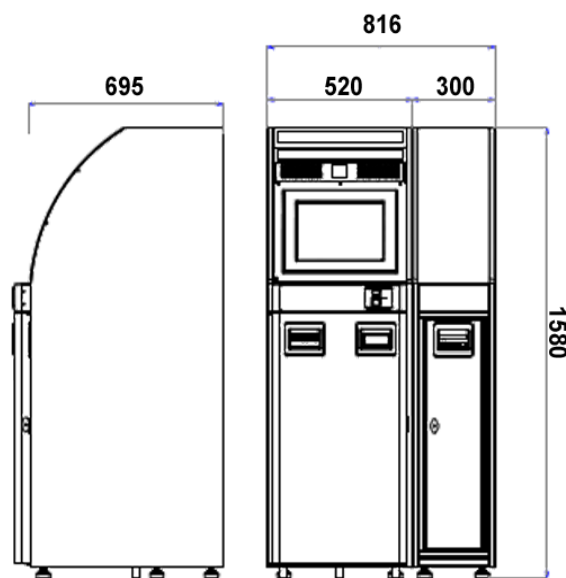

AS300SK

Especificaciones

Aplicación	Casinos	Audio	2 Parlantes x 3W
Ambiente	Interior	Dimensiones	520 x 1580 x 570 mm
Tamaño monitor	15" - 17"	Material gabinete	Acero SAE1010
Resolución	1024 x 768	Espesor de chapa	2 mm
Procesador	Intel® Celeron® BayTrail J1900 Quad Core (2 M cache, 2.42	Terminación	Pintura epoxi termo
RAM	2 o 4 Gb DDR3	Alimentación	220Vac
Almacenamiento	32, 64 o 128 Gb SSD o	Peso	10 Kg
Ethernet	2 x RJ45 Gigabit	Grado protección	IP31

La información del documento, ilustraciones y especificaciones, son confiables a la fecha de su publicación pero está sujeta a cambios sin notificación previa.