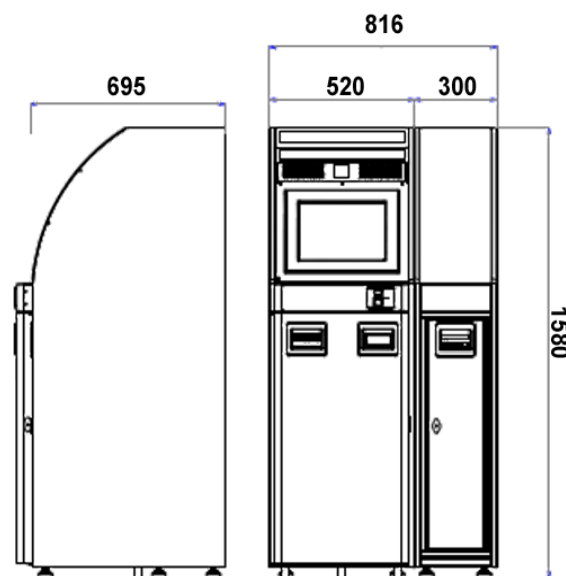

Opcionales

- Impresora térmica de 60 u 80 mm con autocutter y/o presenter
- Biométrico
- WiFi
- Sistema operativo Windows Embedded POSReady 7
- UPS

Modelos

AS300SK

Kiosco para salas de juego

AS300SK

Especificaciones

Aplicación	 Casinos	Audio	 2 Parlantes x 3W
Ambiente	 Interior	Dimensiones	 520 x 1580 x 570 mm
Tamaño monitor	 15" - 17"	Material gabinete	 Acero SAE1010
Resolución	 1024 x 768	Espesor de chapa	 2 mm
Procesador	 Intel® Celeron® BayTrail J1900 Quad Core (2 M cache, 2.42	Terminación	 Pintura epoxi termo
RAM	 2 o 4 Gb DDR3	Alimentación	 220Vac
Almacenamiento	 32, 64 o 128 Gb SSD o	Peso	 10 Kg
Ethernet	 2 x RJ45 Gigabit	Grado protección	 IP31