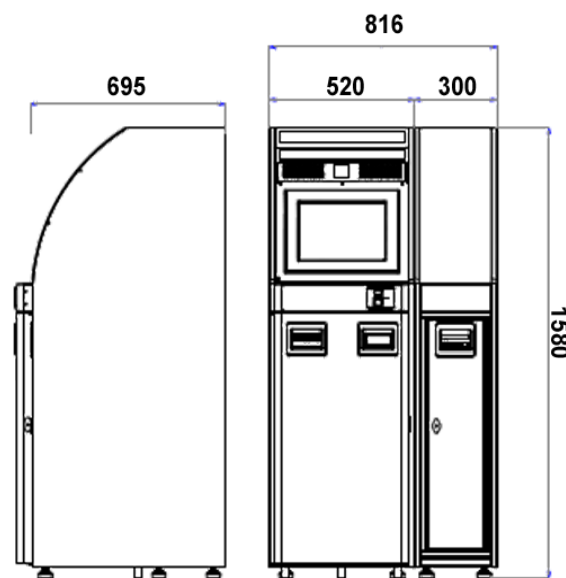

Opcionales

- Impresora térmica de 60 u 80 mm con autocutter y/o presenter
- Biométrico
- WiFi
- Sistema operativo Windows Embedded POSReady 7
- UPS

Modelos

AS300SK

Kiosco para salas de juego

AS300SK

Especificaciones

Aplicación	 Casinos	Audio	 2 Parlantes x 3W
Ambiente	 Interior	Dimensiones	 520 x 1580 x 570 mm
Tamaño monitor	 15" - 17"	Material gabinete	 Acero SAE1010
Resolución	 1024 x 768	Espesor de chapa	 2 mm
Procesador	 Intel® Celeron® BayTrail J1900 Quad Core (2 M cache, 2.42	Terminación	 Pintura epoxi termo
RAM	 2 o 4 Gb DDR3	Alimentación	 220Vac
Almacenamiento	 32, 64 o 128 Gb SSD o	Peso	 10 Kg
Ethernet	 2 x RJ45 Gigabit	Grado protección	 IP31