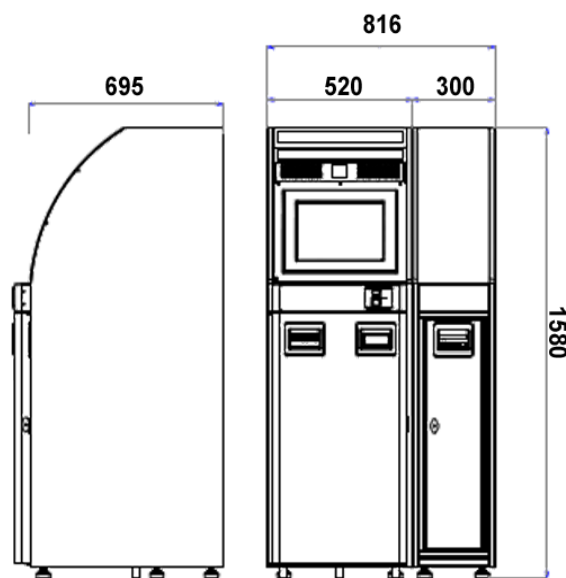

AS300SK

Kiosco de auto servicio para salas de juego.

Características principales

- Para interior
- Gabinete de acero pintado epoxi
- Monitor TFT de 15" o 17"
- Pantalla táctil SAW o capacitiva
- CPU industrial
- Procesador Intel® Quad Core, i3, i5 o i7
- 2 o 4Gb de memoria RAM DDR3
- 32, 64 o 128 Gb de SD o 512 SATA
- Soporta OS Win 7/10, Linux
- Parlantes potenciados
- Luz de cortesía
- Lector de tarjetas RFID
- Validador de billetes
- Expendedor de billetes
- Teclado industrial con trackball
- Cámara web
- Para uso en salas de juego

Opcionales

- Impresora térmica de 60 u 80 mm con autocutter y/o presenter
- Biométrico
- WiFi
- Sistema operativo Windows Embedded POSReady 7
- UPS

Modelos

AS300SK

Kiosco para salas de juego

AS300SK

Especificaciones

Aplicación	 Casinos	Audio	 2 Parlantes x 3W
Ambiente	 Interior	Dimensiones	 520 x 1580 x 570 mm
Tamaño monitor	 15" - 17"	Material gabinete	 Acero SAE1010
Resolución	 1024 x 768	Espesor de chapa	 2 mm
Procesador	 Intel® Celeron® BayTrail J1900 Quad Core (2 M cache, 2.42	Terminación	 Pintura epoxi termo
RAM	 2 o 4 Gb DDR3	Alimentación	 220Vac
Almacenamiento	 32, 64 o 128 Gb SSD o	Peso	 10 Kg
Ethernet	 2 x RJ45 Gigabit	Grado protección	 IP31