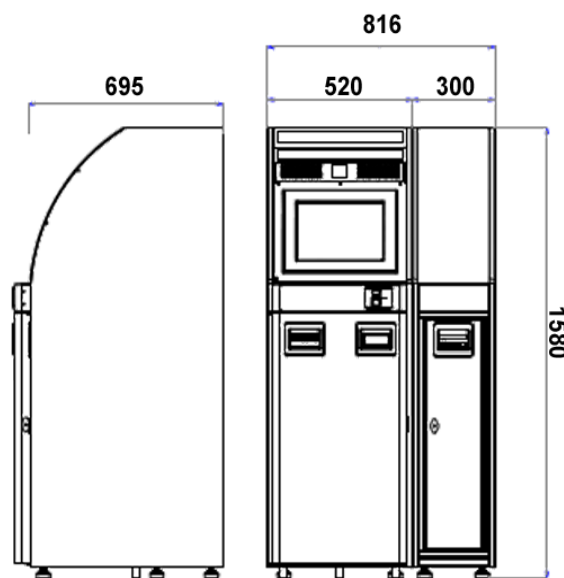

### Características principales

- Para interior
- Gabinete de acero pintado epoxi
- Monitor TFT de 15" o 17"
- Pantalla táctil SAW o capacitiva
- CPU industrial
- Procesador Intel® Quad Core, i3, i5 o i7
- 2 o 4Gb de memoria RAM DDR3
- 32, 64 o 128 Gb de SD o 512 SATA
- Soporta OS Win 7/10, Linux
- Parlantes potenciados
- Luz de cortesía
- Lector de tarjetas RFID
- Validador de billetes
- Expendedor de billetes
- Teclado industrial con trackball
- Cámara web
- Para uso en salas de juego

## Especificaciones

Aplicación	 Casinos	Audio	 2 Parlantes x 3W
Ambiente	 Interior	Dimensiones	 520 x 1580 x 570 mm
Tamaño monitor	 15" - 17"	Material gabinete	 Acero SAE1010
Resolución	 1024 x 768	Espesor de chapa	 2 mm
Procesador	 Intel® Celeron® BayTrail J1900 Quad Core (2 M cache, 2.42	Terminación	 Pintura epoxi termo
RAM	 2 o 4 Gb DDR3	Alimentación	 220Vac
Almacenamiento	 32, 64 o 128 Gb SSD o	Peso	 10 Kg
Ethernet	 2 x RJ45 Gigabit	Grado protección	 IP31