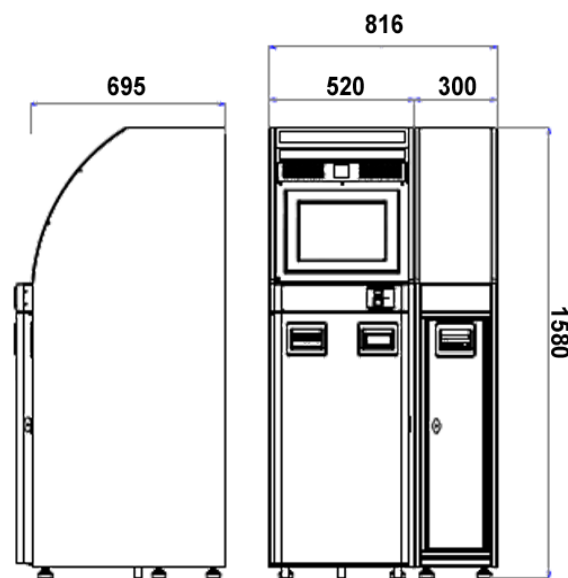

AS300SK

Kiosco de auto servicio para salas de juego.

Características principales

- Para interior
- Gabinete de acero pintado epoxi
- Monitor TFT de 15" o 17"
- Pantalla táctil SAW o capacitiva
- CPU industrial
- Procesador Intel® Quad Core, i3, i5 o i7
- 2 o 4Gb de memoria RAM DDR3
- 32, 64 o 128 Gb de SD o 512 SATA
- Soporta OS Win 7/10, Linux
- Parlantes potenciados
- Luz de cortesía
- Lector de tarjetas RFID
- Validador de billetes
- Expendedor de billetes
- Teclado industrial con trackball
- Cámara web
- Para uso en salas de juego

Opcionales

- Impresora térmica de 60 u 80 mm con autocutter y/o presenter
- Biométrico
- WiFi
- Sistema operativo Windows Embedded POSReady 7
- UPS

Modelos

AS300SK

Kiosco para salas de juego

AS300SK

Especificaciones

Aplicación	 Casinos	Audio	 2 Parlantes x 3W
Ambiente	 Interior	Dimensiones	 520 x 1580 x 570 mm
Tamaño monitor	 15" - 17"	Material gabinete	 Acero SAE1010
Resolución	 1024 x 768	Espesor de chapa	 2 mm
Procesador	 Intel® Celeron® BayTrail J1900 Quad Core (2 M cache, 2.42	Terminación	 Pintura epoxi termo
RAM	 2 o 4 Gb DDR3	Alimentación	 220Vac
Almacenamiento	 32, 64 o 128 Gb SSD o	Peso	 10 Kg
Ethernet	 2 x RJ45 Gigabit	Grado protección	 IP31