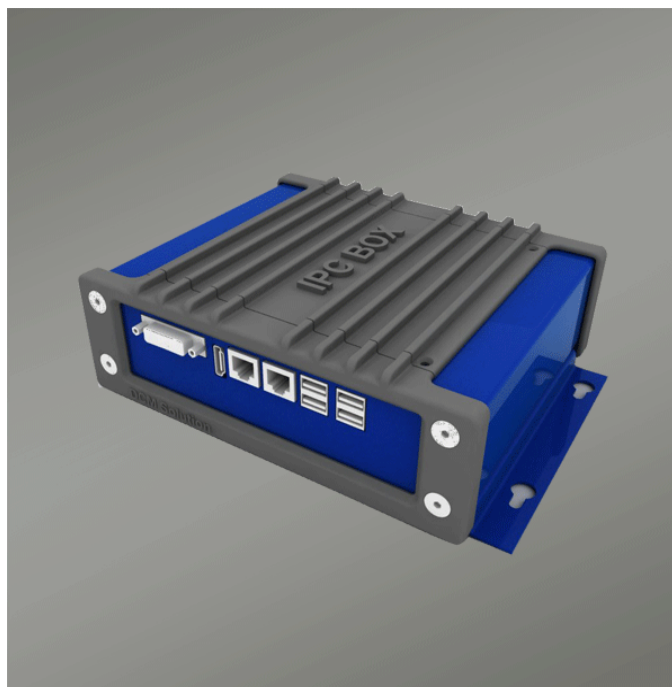

SR250

IPC Box i5

Computador industrial i5 sin ventilador embebido en gabinete metálico.

Características principales

- PC Industrial
- Gabinete de zamak
- Alta resistencia a golpes y vibraciones
- CPU Intel i5
- 2, 4 u 8Gb de memoria RAM DDR3
- Disco de 32, 64, 128 o 256Gb de SD o 512 SATA
- Soporta OS Win 7/10, Linux
- 4xUSB3.0, 4xCOM, 3xGbE LAN
- 8-bits I/O digitales
- 2xSalidas video DP
- Salida de audio potenciada
- Indicadores de encendido
- Alimentación 12Vdc

Modelos

SR250
SR250E

Computador Industrial Embebido - IPC Box
Computador Industrial Embebido - IPC Box, rango extendido

Oficinas Centrales
Juan de Garay 3942 (1636)
La Lucila - Bs As - Argentina
C.U.I.T 30-70840461-2

Contactos
(+54 11) 4711 0458
(+54 11) 4005 5881
(+54 11) 4739-8943 (P Industrial)
info@dcm.com.ar

SR250

Especificaciones

Procesador	 2nd Generation i5 Intel	Ventilación	 Natural (Fanless)
RAM	 2 a 8Gb DDR3	Alimentación	 12Vdc
Almacenamiento	 32 a 256Gb de disco	Certificaciones	 CE, FCC Class A
Video	 2 x DP	Material gabinete	 Zamak
Ethernet	 3 x RJ45 Gigabit	Dimensiones	 57mm x 200mm x
USB	 4 x USB 3.0	Peso	 2,700 Kg
Puertos COM	 4 x DB9 - RS232	Grado protección	 IP31
Entradas / Salidas	 1 x DB9 - 8 bits I/O	Temp. operación	 0°C ~ 60°C
Audio	 2 x Salida estereo 3W	Temp. de almacén	 -10°C ~ 65°C
SO soportados	 Win 7/10 - 32/64 bits	Humedad relativa	 95% sin condensación