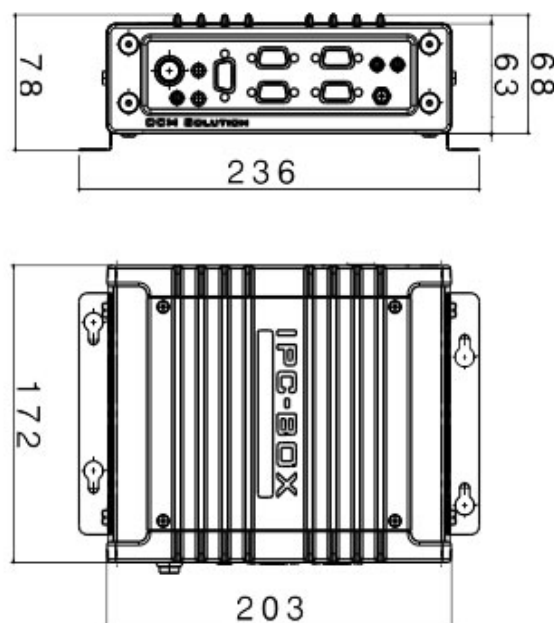

Modelos

SR250
SR250E

Computador Industrial Embebido - IPC Box
Computador Industrial Embebido - IPC Box, rango extendido

Oficinas Centrales
Juan de Garay 3942 (1636)
La Lucila - Bs As - Argentina
C.U.I.T 30-70840461-2

Contactos
(+54 11) 4711 0458
(+54 11) 4005 5881
(+54 11) 4739-8943 (P Industrial)
info@dcm.com.ar

SR250

Especificaciones

Procesador	 2nd Generation i5 Intel	Ventilación	 Natural (Fanless)
RAM	 2 a 8Gb DDR3	Alimentación	 12Vdc
Almacenamiento	 32 a 256Gb de disco	Certificaciones	 CE, FCC Class A
Video	 2 x DP	Material gabinete	 Zamak
Ethernet	 3 x RJ45 Gigabit	Dimensiones	 57mm x 200mm x
USB	 4 x USB 3.0	Peso	 2,700 Kg
Puertos COM	 4 x DB9 - RS232	Grado protección	 IP31
Entradas / Salidas	 1 x DB9 - 8 bits I/O	Temp. operación	 0°C ~ 60°C
Audio	 2 x Salida estereo 3W	Temp. de almacén	 -10°C ~ 65°C
SO soportados	 Win 7/10 - 32/64 bits	Humedad relativa	 95% sin condensación