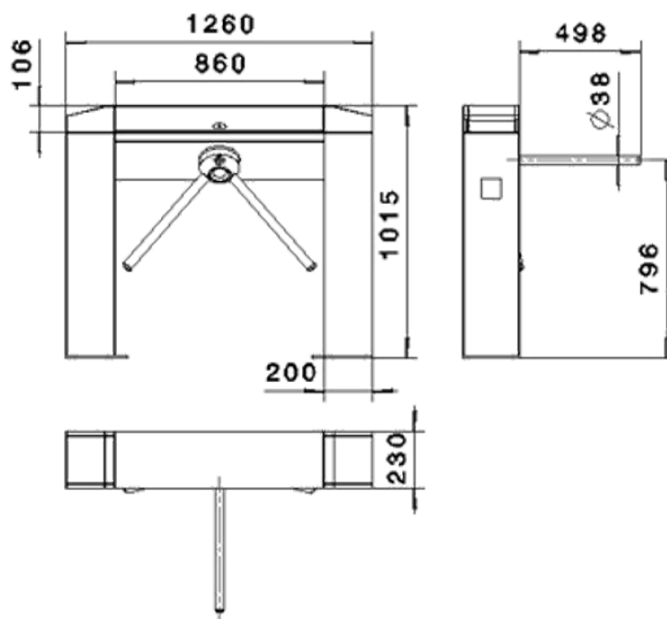

HB400

Especificaciones

| | | | |
|--------------------|---|-------------------|---|
| Aplicación |  Oficina | Material de aspas |  acero inoxidable |
| Ancho de paso |  500 mm | Diámetro del tubo |  38 mm |
| Altura obstáculo |  800 mm | Alimentación |  12Vdc |
| Superficie total |  730 x 1260 mm | Alim. lógica |  12 Vdc |
| Dimensiones |  1000 x 230 x 1250 mm | Interface |  Contacto seco |
| Flujo de pasajeros |  20 pasos/minuto | MCBF |  1.000.000 ciclos |
| Amortiguación |  amortiguador hidráulico | Peso |  20 Kg |
| Material gabinete |  acero inoxidable | Grado protección |  IP31 |
| Espesor de chapa |  1,5 mm | Temp. operación |  0°C ~ 50°C |
| Terminación |  Pulido | Temp. de almacén |  -10°C ~ 55°C |
| Cantidad de aspas |  3 | Humedad relativa |  95% sin condensación |